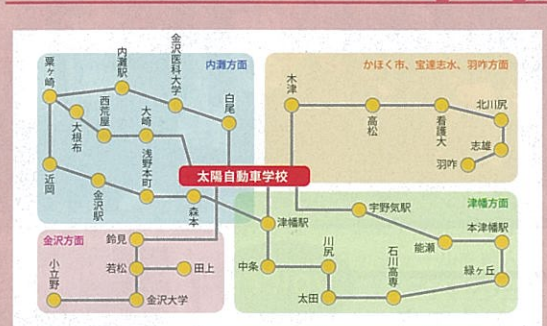

スクールバス&アクセスマップ

普通免許生協料金 (太枠の金額)	生協で支払う金額			
	取得免許	保有免許	組合員価格(税込)	一般学生価格(税込)
普通MT	なし・原付		293,590円	299,319円
	普通二輪		243,760円	250,360円
普通AT	なし・原付		281,820円	288,269円
	普通二輪		226,600円	233,200円
+ その他諸費用	教習所で支払う金額(非課税)			
	仮免受験料	仮免交付手数料		
	1,700円	1,150円		
普通免許追加料金	【対象者のみ】教習所で支払う金額(税込)			
	補習・追加	仮免再試験料	修検再検定料	卒検再検定料
	5,720円	(非課税)1,700円	4,950円	6,050円
				キャンセル料 (1回)300円

二輪免許生協料金 (太枠の金額)	生協で支払う金額			
	取得免許	保有免許	組合員価格(税込)	一般学生価格(税込)
普通二輪MT	なし・原付		170,500円	184,470円
	普通		77,000円	77,000円
普通二輪AT	なし・原付		152,900円	166,870円
	普通			
+ その他諸費用	教習所で支払う金額(非課税)			
	技能追加教習料	卒検再検定料	キャンセル料	
	4,400円	6,050円	(1回)300円	
二輪免許追加料金	【対象者のみ】教習所で支払う金額(税込)			
	技能追加教習料	卒検再検定料	キャンセル料	
	4,400円	6,050円	(1回)300円