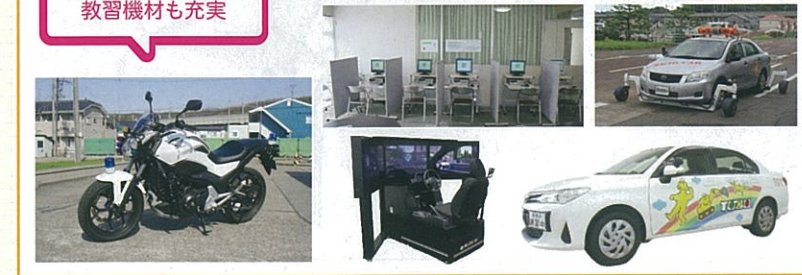

補習料金 有料 終日プラン割増料金 あり 技能検定 不合格時 技能追加教習料 要

金沢大学・石川高専から一番近い! 金沢・内灘・津幡方面へ全16コース送迎!

広々コースで安心教習
ネット予約24時間OK!
オンライン学科が好評
(録画方式だから随時、視聴できます)

パンパール広場&レストラン
マンガ&フード&ドリンクでリフレッシュ

教習機材も充実

VOICE!

卒業生の声

▶熱心な指導とフレンドリーな対応に満足しています。個性のある多くの先生からいろんな角度で指導していただき気が付くことが多かったです。フロントの女性スタッフの方は、何を相談してもわかりやすく丁寧に対応していただきました。休憩室や自習室なども充実していて空き時間も過ごしやすかったです。