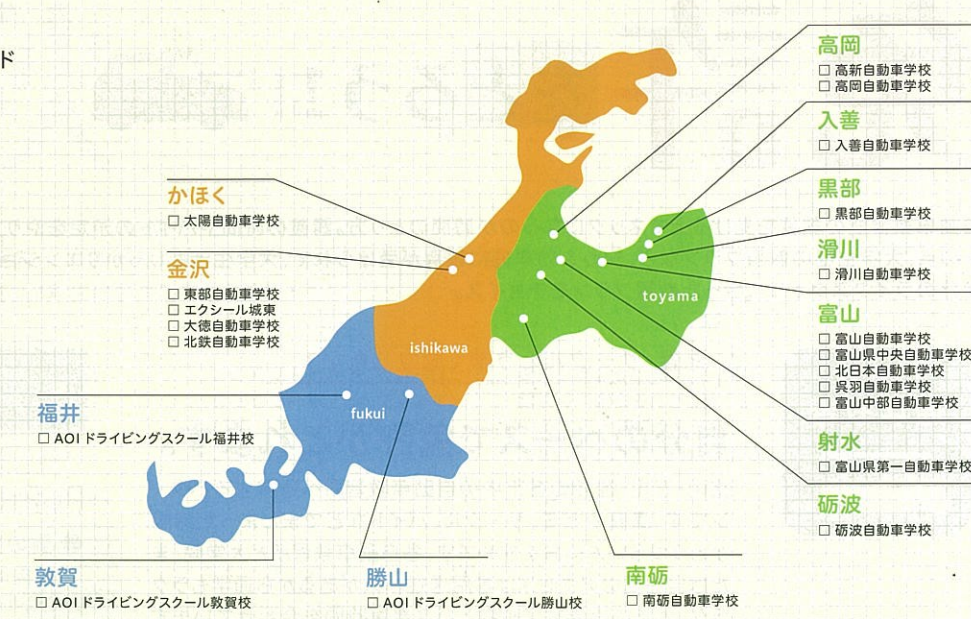

Driving School Guide

大学生協提携
自動車教習所ガイド

教習所 MAP

Contents

大学生協の教習プラン 4つの安心 P2
 目次・教習所マップ P3
 ライフスタイルに合わせて免許をとろう! ... P4
 免許をとるなら2年生の秋までに! P5
 運転免許取得までの流れ P6
 お申込方法と必要書類 P7
富山県の教習所 P8~21
 (富山市街スクールバスルートマップ) P11
石川県の教習所 P22~27
 (金沢市街スクールバスルートマップ) P23
福井県の教習所 P28~30