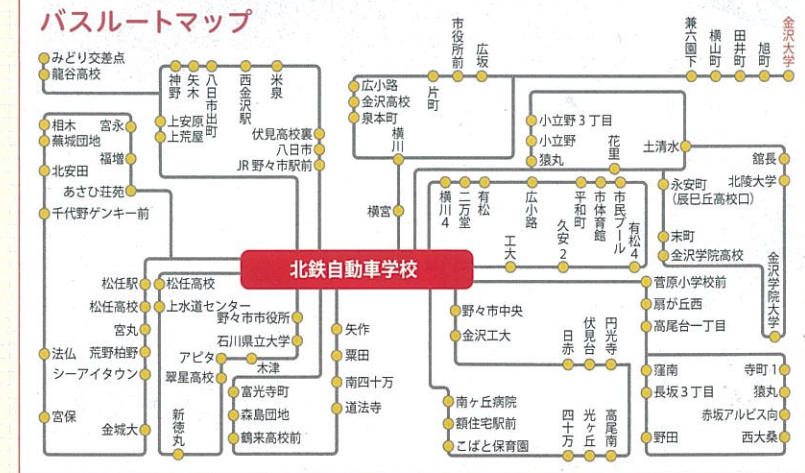

〒921-8847 石川県野々市市蓮花寺町230番地

入校日と入校時間 ■月・木曜16:40~19:40(受付時間16:00) ■水曜14:40~17:30(受付時間14:00)
■土曜09:50~12:40(受付時間09:00)

07063351

通学教習 帰省地教習 合宿教習

端末予約 NET予約 定時配車 フリー教習 時間・曜日指定 NET無料模試 安心パック

取得教習科目: 普通MT, 普通AT, トラック, 準中型, 中型, 大型, 小型二輪, 普通二輪, 大型二輪, 大型特殊

補習料金 有料 夜間割増料金 なし 技能検定不合格時 技能追加教習料 要

技能教習は 広いコースで楽々教習。 学科教習はオンデマンドで いつでも受講。

- すべての免許が取得できる総合自動車教習所。
- 石川県指定第1号の信頼と実績でみなさまをお迎えいたします。

POINT!

- ネットで24時間いつでも予約
- 広いコースでのびのび教習。一般道路のようなスピード感覚で路上教習がスムーズに。
- 学科教習はオンデマンドでいつでも受講していただけます。(一部教程を除く)
- あなたのスケジュールに合わせてプランを作成します。