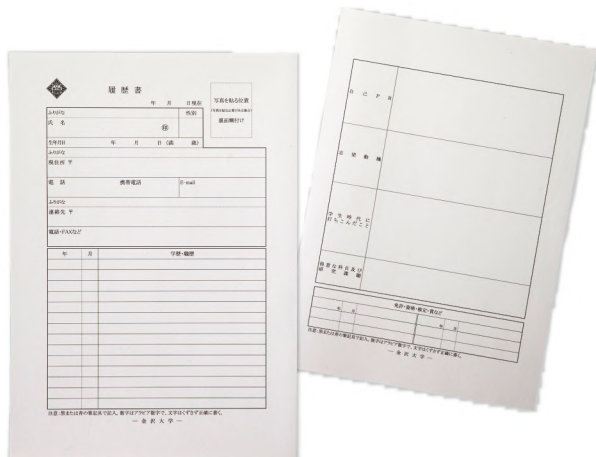

金沢大学のロゴをフロントに、校章をバックに入れたオリジナル仕様。普段使いのほか、学園祭などのイベントでも重宝しそう。

税込 1,571円(1枚)(消費税10%)

カラー:グレー&ブラック、ホワイト&ネイビー、ホワイト&レッド
サイズ:S、M、L、XL

商品番号 45

金大生の誇りを胸に書き記す 金大履歴書

校章がプリントされたオリジナル履歴書。就職活動はもちろんアルバイトの面接などにも使える金大生の必須アイテム。

税込 198円(消費税10%)

(A4版履歴書5枚入り、大型封筒3枚付き)

商品番号 44

学会や各種イベントで役立つ
オリジナル名札

金大ネーム入り名札

吊り下げのループ部分に金沢大学のネームが英字で書かれている名札。学会はもちろん、各種イベントや会議などでも重宝する。

税込 253円(消費税10%)

商品番号 43