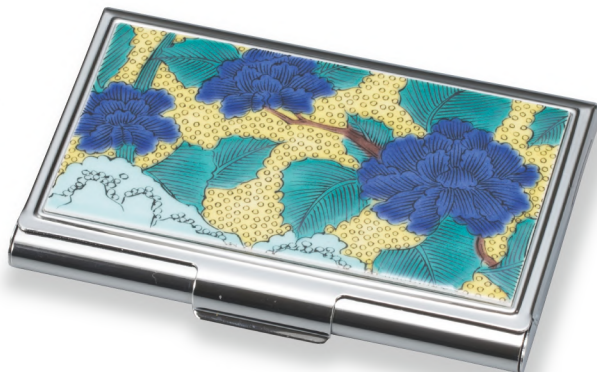

Traditional Crafts [伝統工芸品]

工芸王国と呼ばれる石川県。九谷焼、山中漆器、金沢漆器、金沢箔、加賀友禅など、数多くの伝統工芸が受け継がれています。ここでは職人の技と心が感じられるアイテムの数々をご紹介します。遠方の方、外国の方への贈答用としてもご利用下さい。

九谷焼

九谷焼ならではの色鮮やかさが魅力

九谷焼名刺ケース

世界的にも有名な九谷焼の色絵デザインを取り入れた名刺入れ。和絵具の豊かな色彩と艶が陶板の上で見事に表現されている。塗り重ねた絵具の盛り上がり手が馴染み、使い心地も良い。名刺交換の際に目を惹くこと間違いなし。

税込 5,908円 (消費税10%)

商品番号 18