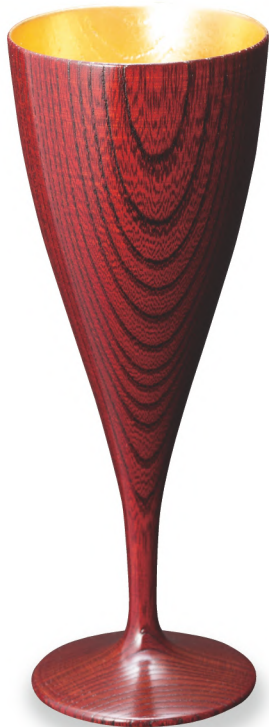

漆芸

漆芸と金箔のコラボカップ

ワインカップ 樺、響樹セット

山中漆器の木地師が国産の樺を丁寧に轆轤で挽き、木目を活かす赤や黒に拭漆をしたワインカップ。金沢らしく内側には大胆に金箔が貼られており、優雅な気分を味わうことができる。黒と朱のペアとなっており、夫婦の記念日におすすめ。

サイズ/直径6.0cm×高さ16.5cm

税込 22,970円(消費税10%)

商品番号 32