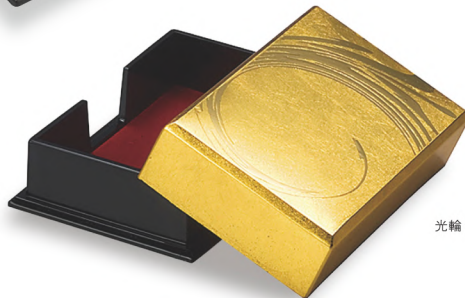

商品番号 27

漆芸

華やかな蒔絵が思い出を彩る

宝相華蒔絵 フォトフレーム

煌びやかな宝相華の蒔絵が施された漆塗りのフォトフレーム。漆独特の光沢のある仕上がりが高級感を感じさせる。また、宝相華の花びらを水色の螺鈿で表した細かな加飾もポイント。黒と朱をペアでプレゼントしても喜ばれそう。
 サイズ／21.2cm×16.2cm×1.5cm

黒・朱 税込 各13,200円 (消費税10%)

商品番号 28

漆芸

裏面

優しい音色が響く優美な宝石箱

宝石箱 別甲 兼六

表面に可愛らしい小手毬と蝶の蒔絵が施された高級感のある宝石箱。ジュエリーを入れておくだけでなく、箱自体を飾りとして楽しめる。オルゴール機能がついており、蓋をあけるとメロディが優しく奏でられる。

サイズ／19.5cm×12.7cm×7.5cm

税込 5,500円 (消費税10%)

商品番号 29

(注) 工芸品は受注生産のため、お渡しに1~2週間かかりますのでご了承下さい。

金箔

金沢城

光輪

ビジネスシーンに華やかさをプラス

金箔名刺入れ

金箔を大胆にあしらった華やかに仕上げたカードケース。海外の方へのメイドインジャパンのお土産としても人気が高い。

金沢城 税込 2,852円(消費税10%)

商品番号 30 在庫限り