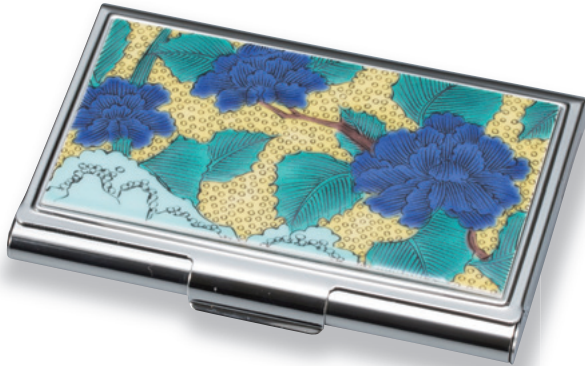

Traditional Crafts [伝統工芸品]

工芸王国とも呼ばれる石川県。九谷焼、山中漆器、金沢漆器、金沢箔、加賀友禅など、数多くの伝統工芸が受け継がれています。ここでは職人の技と心が感じられるアイテムの数々をご紹介します。遠方の方、外国の方への贈答用としてもご利用ください。

九谷焼

九谷焼ならではの色鮮やかさが魅力 九谷焼名刺ケース

世界的にも有名な九谷焼の色絵デザインを取り入れた名刺入れ。和絵具の豊かな色彩と艶が陶板の上で見事に表現されている。塗り重ねた絵具の盛り上がり手が馴染み、使い心地も良い。名刺交換の際に目を惹くこと間違いなし。

税込 5,908円 (消費税10%)

商品番号 18