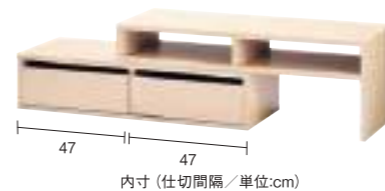

03 テレビボード

税込価格(本体価格)	注文番号
¥18,800 (¥17,091)	4003

RL-R8120 ●幅107~206×奥行39×高さ40cm、上棚:幅101×奥行39×高さ18cm、引出箱:幅50×奥行39×高さ22cm ●対応TVサイズ:42型まで ●バーティカルボード ●本体耐荷重50kg ●可動棚耐荷重40kg

完成品