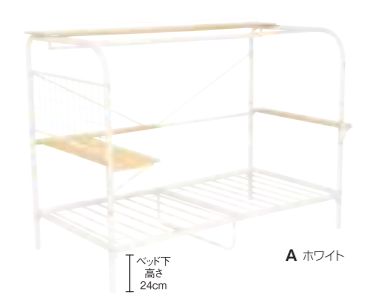

下収納 棚 コンセント

03 快適棚付きパイプベッド

色	税込価格(本体価格)	注文番号
A ホワイト	¥39,800 (¥36,182)	2301
B ブラック	¥39,800 (¥36,182)	2302

共通/幅218×奥行104×高さ153cm、マット面高さ
29cm(ベッド下高さ24cm)●プリント紙化粧繊維板:ス
チール(粉体塗装)●耐荷重100kg

広々使えるL型テーブル
足元のスペースには、パソコンも置
ける広々としたL型のテーブルを完
備。限られたスペースで作業や身支
度ができます。

ベッドにハンガーラック
上部パイプは衣類を掛けられるハ
ンガーラック。よく着る服を掛け
たり、部屋干しのスペースとしても使
えます。