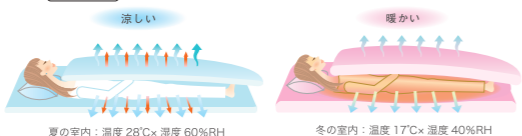

シリーズ家具
ベッド
デスクチェア
テレビ台
収納家具
ローテーブルコタツ
布団カバーラグ
生活雑貨
キッチンラック
家電

日本製

2枚
合わせ

ホコリが出にくい布団

側生地にテイジンの「マイクロシルスター。」を使用。長繊維を高密度に織り上げることで繊維のすき間を狭め、寝具内にホコリが発生した場合も外への飛散をブロックします。またアレルギーの原因となるダニもブロックします。

ホコリの出方がこんなに違う！
(白いのがホコリです)

05 ホコリが出にくい布団 2点セット(枕・掛布団)

税込価格(本体価格)	注文番号
¥26,800 (¥24,364)	6101

06 ホコリが出にくい布団 3点セット(枕・掛布団・敷布団)

税込価格(本体価格)	注文番号
¥37,800 (¥34,364)	6102

合掛布団 / 150×210cm ●側地:ポリエステル100% ●中綿:ポリエステル100%・1.5kg
掛布団 / 150×210cm ●側地:ポリエステル100% ●中綿:ポリエステル100%・0.5kg
敷布団 / 100×210cm ●側地:ポリエステル100% ●中綿:ポリエステル100%・1.5kg ●固綿:ポリエステル100%・2.0kg
枕 / 43×63cm ●側地:ポリエステル100% ●中綿:ポリエステル100%・0.5kg

軽量ウォッシュブル布団

一番のポイントは家で洗えること!ウォッシュブル対応の布団なので、いつでもキレイを保てます。さらに素材にはポリエステル・マイクロファイバーを含んでいて、汗や水分を拡散しやすくさらさらとした肌触り。約78g/m²というかなりの軽量化も実現し、長く快適に使えるところが魅力です。

日本製

2枚
合わせ

軽量ウォッシュブル布団の ココがスゴイ!!

- ●ウォッシュブル対応の布団なので、ご自宅でも簡単に洗濯ができます。
- ●非常に軽くて、やわらかい生地を使用しているのので、干すのも簡単です。
- ●寝る際に重さを感じないので、快適な睡眠をご提供。
- ●綿が18%入っているので、吸水性に優れており、ポリエステル・マイクロファイバーにより、汗や水分をすばやく拡散。

07 軽量ウォッシュブル布団 2点セット(枕・掛布団)

税込価格(本体価格)	注文番号
¥27,800 (¥25,273)	6103

08 軽量ウォッシュブル布団 3点セット(枕・掛布団・敷布団)

税込価格(本体価格)	注文番号
¥37,800 (¥34,364)	6104

掛布団 / 150×210cm ●側地:ポリエステル82%・綿18%(フルリールα 78g/m²) ●中綿:ポリエステル100%・1.3kg(インビスタダクロナンダラック)
敷布団 / 150×210cm ●側地:ポリエステル82%・綿18%(フルリールα 78g/m²) ●中綿:ポリエステル100%・0.5kg(インビスタダクロナンダラック)
敷布団 / 100×210cm ●側地:ポリエステル82%・綿18%(フルリールα 78g/m²) ●中綿:ポリエステル100%・1.5kg(インビスタダクロナンダラック) ●固綿:ポリエステル100%・1.5kg
枕 / 43×63cm ●側地:ポリエステル100% ●中綿:ポリエステル100%

年中快適 布団

日本製

吸放湿

吸湿発熱

2枚
合わせ

布団の湿気が気になるところにはコレ。中綿素材アクアミューが布団内の水分をコントロール。冬はムレのもとになる湿気だけを外に逃がして温かく、夏は熱がこもるのを防いでサラリと涼しく、一年中快適な使い心地です。

Aqua Mieu®

この製品の中綿には旭化成せいのくアクアミュー®が使用されています。アクアミュー®は旭化成せいの登録商標です。

09 年中快適布団 2点セット(枕・掛布団)