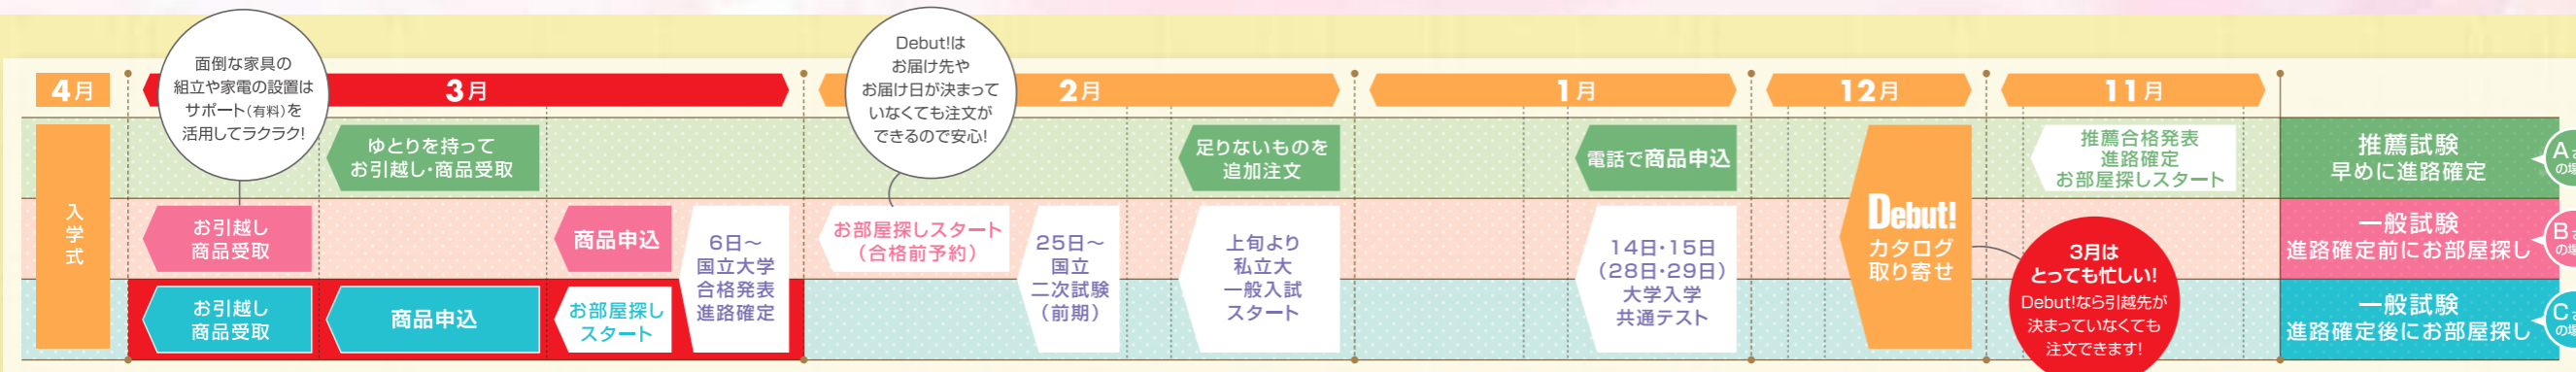

引越し先・日時が
決まっていなくても
予約注文が可能

(届け先・日時は、ご希望配送日の1週間前までにご連絡ください)

時間がない中での引越作業をサポートする「家具組立・家電取付サポート(有料)」もご用意しております。詳しくは、P.05をご覧ください。

※交通事情等で多少遅れる場合もございますのでご了承ください。

早めに進路が確定。
ゆっくりお部屋探し・家具選びができる。

そんな**A**さんタイプのお悩みは…

欲しい商品が完売する前に注文したい!

今、注文しても届け先が決まっていないから、
一旦実家に届けなくて…

でも! **Debut!** なら安心!

**発送先は注文後に
指定できる!**

直接引越先に
届けてもらったから、
引越しがとても
ラクだった

進路確定前だけど、
事前にお部屋探しをスタート。

そんな**B**さんタイプのお悩みは…

通販で準備ができ次第発送されちゃう?
入居前だから今届いても困る。

配送日が選べても希望日がなかった…

指定日を優先して、引越し間際で注文したら
欲しい商品が売切れちゃった。

でも! **Debut!** なら安心!

**事前予約を活用して
欲しい商品GET!**

事前予約が出来たから、
欲しい商品が無事買って
良かったよ

一人ひとりに
合ったお引越し
Schedule

新生活までの忙しい日々。
一人ひとりのスケジュールに合わせて準備を始めましょう。

学生専門通販カタログ