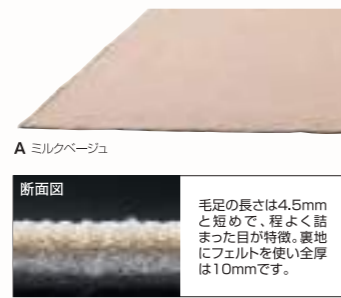

タテ糸:ヨコ糸:ポリエステル100% ●アジャスターフック付
※幅100cmの2枚組セットです。

紫外線をカットし
てくれるカーテ
ン。お肌や家具
などの日焼け対
策もバッチリ。

音を緩和する
防音

Meal Neo

断面図
毛足の長さは4.5mmと短めで、程よく詰まった目が特徴。裏地にフェルトを使い全厚は10mmです。

| カラー | サイズ | 税込価格(本体価格) | 注文番号 |
|-----------|-----------|-------------------|------|
| A ミルクベージュ | 130×190cm | ¥14,800 (¥13,455) | 5901 |
| | 190×190cm | ¥21,000 (¥19,091) | 5902 |
| B ホワイト | 130×190cm | ¥14,800 (¥13,455) | 5903 |
| | 190×190cm | ¥21,000 (¥19,091) | 5904 |
| C サンド | 130×190cm | ¥14,800 (¥13,455) | 5905 |
| | 190×190cm | ¥21,000 (¥19,091) | 5906 |
| D ティーグリーン | 130×190cm | ¥14,800 (¥13,455) | 5907 |
| | 190×190cm | ¥21,000 (¥19,091) | 5908 |
| E ライトグレー | 130×190cm | ¥14,800 (¥13,455) | 5909 |
| | 190×190cm | ¥21,000 (¥19,091) | 5910 |