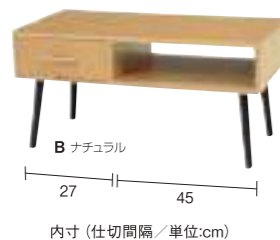

06 引出付ローテーブル

色	税込価格(本体価格)	注文番号
A ブラウン	¥11,500 (¥10,455)	4105
B ナチュラル	¥11,500 (¥10,455)	4106

A/MT-6540(BR) B/MT-6540(NA)
共通/幅90×奥行40×高さ40cm、引出寸:幅27×奥行34×高さ10cm ●対応TVサイズ:32型まで ●主材:天然木化粧繊維板(ウレタン樹脂塗装)、脚:天然木 ●天板耐荷重25kg

完成品(脚のみ取付)