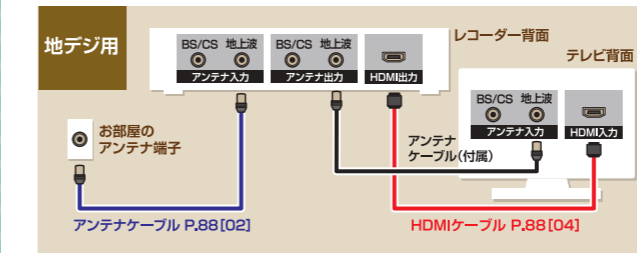

04 HDMIケーブル

| 税込価格(本体価格) | 注文番号 |
|-----------------|------|
| ¥1,500 (¥1,364) | 8804 |

コード有効長さ1m

HDMI
ケーブル

テレビ&ブルーレイを、接続するには?

テレビとブルーレイを設置・接続するには、まずBSの受信状況を要チェック!室内にBSの電波がきていない場合は、「アンテナケーブル1本」と「HDMIケーブル1本」を用意して下図左側を参考に接続を。BSの電波が混合されている場合は、「アンテナケーブル2本」と「HDMIケーブル1本」を用意して、下図右側を参考に接続を行ってください。