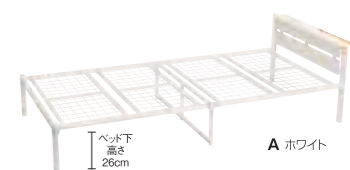

下収納 棚 コンセント

02 宮付シングルベッド

色	税込価格(本体価格)	注文番号
A ホワイト	¥24,800 (¥22,545)	2203
B ブラック	¥24,800 (¥22,545)	2204

A/ベッドSLB-50(WH) B/ベッドSLB-50(BK)
共通/幅213×奥行98×高さ57cm、マット面高さ
28cm(ベッド下高さ26cm)●フレーム:スチール製粉体
塗装、棚板:桐り板引出:MDF紙張り●耐荷重100kg

SIDE-item
ベッド下に、収納ボックスを4つ
並べて取めることもできます。
※シンク 収納ケース 浅型は、P.67
[09]をご覧ください。