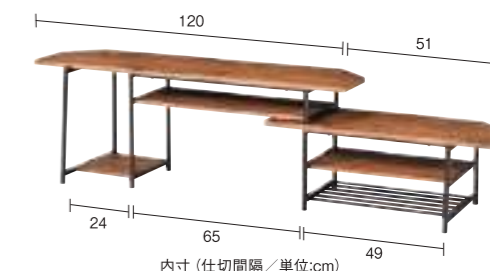

完成品(脚のみ取付)

ローテーブルとしても使える!

1台2役をこなすシンプルデザインのローボード。引出付なので、リモコンなどの収納に。

「01」のサイズ違いのシンプルなTVボード。より大きめのサイズが欲しい方へ。

02 スライドTVボード L

| 税込価格(本体価格) | 注文番号 |
|-------------------|------|
| ¥14,800 (¥13,455) | 4002 |

TVS-B120(BR) ●幅120~171×奥行40×高さ44cm、天板サイズ:幅120×奥行33cm ●対応TVサイズ:46型まで ●天板:MDF・塩ビシート真空成型、フレーム:スチール・粉体塗装 ●天板耐荷重20kg ●棚板耐荷重各5kg

組立式 家具C

※組立前にレイアウトをお決めください

左右組換可能!

コンパクトにもコンパクトにもなるスグレモノ。部屋のサイズに合わせてみて。

03 テレビボード

| 税込価格(本体価格) | 注文番号 |
|-------------------|------|
| ¥18,800 (¥17,091) | 4003 |

RL-R8120 ●幅107~206×奥行39×高さ40cm、上棚:幅101×奥行39×高さ18cm、引出箱:幅50×奥行39×高さ22cm ●対応TVサイズ:42型まで ●バーティカルボード ●本体耐荷重50kg ●可動棚耐荷重40kg