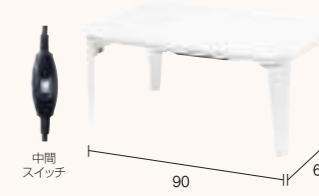

リベラ7560BK ●幅75×奥行60×高さ36.41cm(継脚付) ●石英管ヒーター、中間スイッチ、5cm継脚付

組立式(脚のみ取付)

折脚

01

広く使える！

ありそうでなかった
長方形タイプのコタツ。
幅広テーブルはパソコンや
勉強用など、桌上的作業が
多い人にオススメです。

01 カジュアルコタツ コタール

| 税込価格(本体価格) | 注文番号 |
|-------------------|------|
| ¥16,800 (¥15,273) | 5201 |