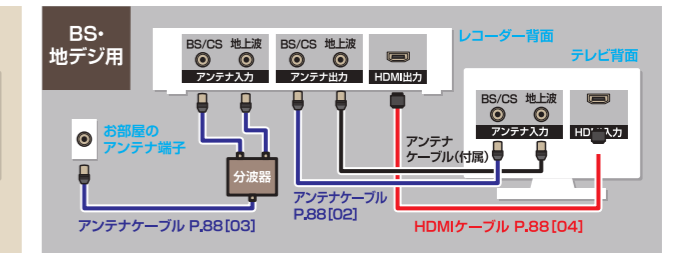

04 HDMIケーブル

| 税込価格(本体価格) | 注文番号 |
|-----------------|------|
| ¥1,500 (¥1,364) | 8804 |

コード有効長さ1m

HDMI
ケーブル

テレビ&ブルーレイを、接続するには?

テレビとブルーレイを設置・接続するには、まずBSの受信状況を要チェック!室内にBSの電波がきていない場合は、「アンテナケーブル1本」と「HDMIケーブル1本」を用意して下図左側を参考に接続を。BSの電波が混合されている場合は、「アンテナケーブル2本」と「HDMIケーブル1本」を用意して、下図右側を参考に接続を行ってください。