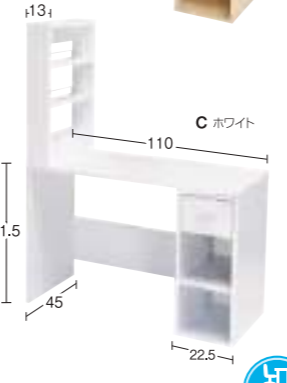

組立前にレイアウトをお決めください

2口コンセント付

デスク周りに収納力が欲しい
そんな人のための
アイデア家具

天板を支えるのは
スリムなオープンラックとチェスト。
省スペースなのに
容量満点なデスクセットです。

Debut!
開発商品

A ブラウン

B ナチュラル

C ホワイト