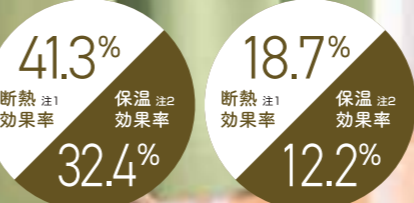

遮光機能付の厚手のカーテンには、
さりげなく視界を遮るレースをプラスして。

レースセットで、
プライバシー面をプラス。