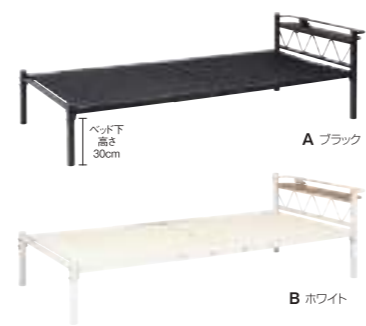

下収納 棚 コンセント

03 プラスチック すのこベッド ロング

色	税込価格(本体価格)	注文番号
A ブラック	¥26,800 (¥24,364)	2501
B ホワイト	¥26,800 (¥24,364)	2502

A/KH-3704(BK) B/KH-3704(WH)
共通/幅231×奥行103×高さ67cm、マット面高さ36cm(ベッド下高さ30cm) ●2口コンセント付 ●フレーム:スチールパイプ、すのこ部分:ポリプロピレン ●耐荷重100kg

別売 「P.27[02] ロングスプリングマット」がのせられます。

SIDE-item
ベッド下に、収納ボックスを4つ並べて収めることもできます。
※シンク 収納ケース 浅型は、P.67 [09]をご覧ください。

通気性の良い「すのこ」
隙間をつくって湿気を逃がすマット面はプラスチック製の「すのこ」仕様。一年中爽やかに過ごせます。