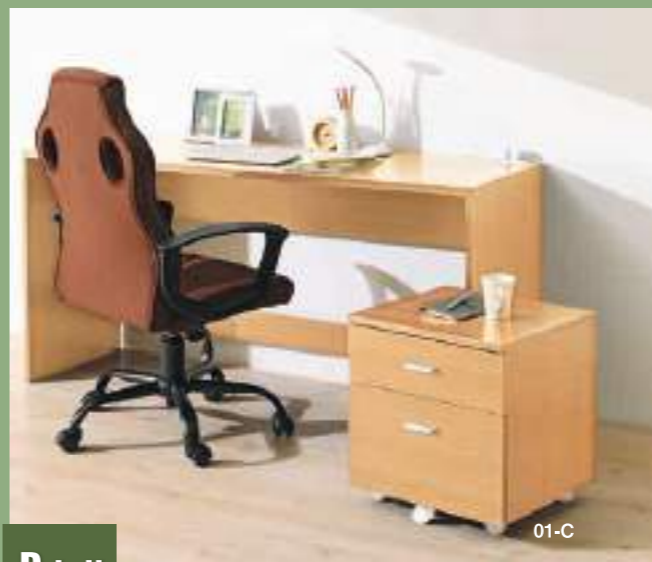

←このマークの付いている

デスク + **チェア**

P.34・35

¥1,000 OFF

をセットでご購入いただくと

DESK

ライフスタイルに合わせて選べるデスク

コンパクトな部屋でも使用できる機能性デスク!

広々使えるデスクは、オンライン授業に最適!

コンセント2口付
授業中の充電消費を改善する、コンセント2口を装備。スマホ・タブレットの充電もラクラク!

01・02共通

02 01

A4ファイルもしっかり入る
一番下の引出は、多用するA4ファイルが入るサイズ。見出しなどを付けて、より使いやすい工夫を。

50cm

ノートPC最適サイズ!
ノートPCやタブレット使用時に、程よく余裕のあるスペースを確保しながら、ひとり暮らしの狭い部屋を広く使える、奥行50cmのスリムさを実現!

肘掛け付チェアもスッキリ収まる

Debut!
開発商品

色	税込価格(本体価格)	注文番号
A ブラウン	¥22,800 (¥20,727)	2901
B ホワイト	¥22,800 (¥20,727)	2902
C ナチュラル	¥22,800 (¥20,727)	2903

デスク/幅90×奥行50×高さ72cm●2口コンセント付●天板耐荷重30kg
チェスト/幅30×奥行40×高さ49cm●天板耐荷重20kg
共通/プリント紙化粧繊維板

組立式 家具D

Debut!
開発商品

色	税込価格(本体価格)	注文番号
A ブラウン	¥26,800 (¥24,364)	2801
B ホワイト	¥26,800 (¥24,364)	2802
C ナチュラル	¥26,800 (¥24,364)	2803

デスク/幅150×奥行50×高さ72cm●2口コンセント付●天板耐荷重30kg
チェスト/幅45×奥行40×高さ49cm●天板耐荷重20kg
共通/プリント紙化粧繊維板

組立式 家具D

ベッド

デスク・チェア

テレビ台

収納家具・ミニア

ローテーブル・コタツ

布団ラグ・カーテン

生活雑貨

キッチンラック

家電