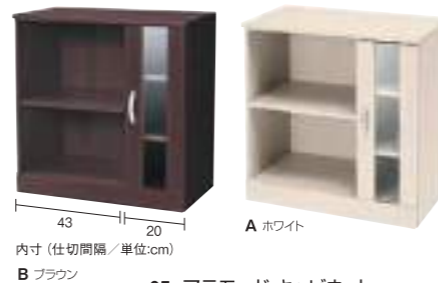

05 アラモード キャビネット

色	税込価格(本体価格)	注文番号
A ホワイト	¥17,800 (¥16,182)	3105
B ブラウン	¥17,800 (¥16,182)	3106

A / SLF-33(WH) B / SLF-33(BR)
共通 / 幅70×奥行39×高さ71cm ● 移動脚2枚 ● 天板:合成樹脂化粧パーティクルボード ● 天板耐荷重20kg ● 棚板耐荷重7kg

組立式 家具B