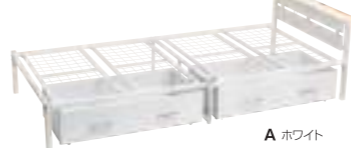

引出 棚 コンセント

01 宮付シングルベッド引出付

色	税込価格(本体価格)	注文番号
A ホワイト	¥36,800 (¥33,455)	2201
B ブラック	¥36,800 (¥33,455)	2202

A/ベッドSLB-50(WH) 引出:SLB-02(WH)
B/ベッドSLB-50(BK) 引出:SLB-02(BK)
共通/幅213×奥行98×高さ57cm、引出サイズ:幅
90×奥行45×高さ24cm(2ヶ所キャスター付)、マット面
高さ28cm(ベッド下高さ26cm)●フレーム:スチール製
粉体塗装、棚板:桐り板引出:MDF紙張り●耐荷重100kg

別売
「P.27[01] スプリングマット」
がのせられます。

シンプルデザインは、どの部屋とも相性抜群。
最低限の機能を兼ね備えた部屋に馴染みやすいシンプルなベッドは、
ほかのベッドと比べると少し低め設計。圧迫感がなくお部屋を広く見せる効果も。