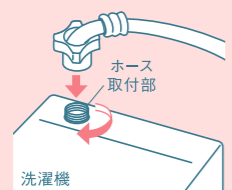

step 2

給水ホースの取付

給水ホースと洗濯機をつなぎます。