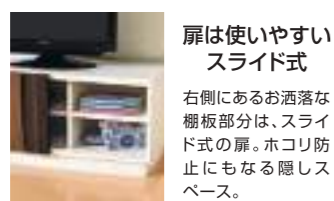

扉は使いやすい
スライド式

右側にあるお洒落な棚板部分は、スライド式の扉。ホコリ防止にもなる隠しスペース。