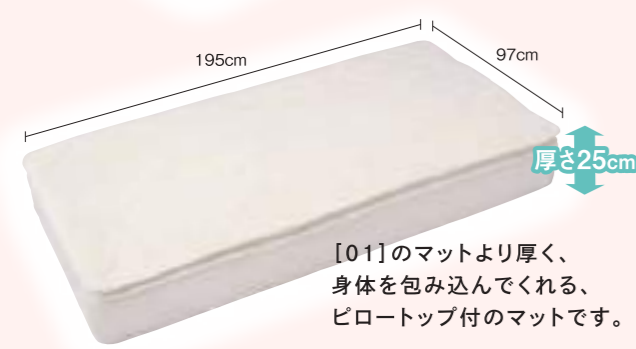

03 ポケットコイルマット デラックス

税込価格(本体価格)	注文番号
¥19,800 (¥18,000)	2703

FB-M3323 ● 幅195×奥行97×高さ25cm ● コイル数450個 ● (本体)張り生地: ポリエステル100%, (ピロートップ)張り生地: 綿30%, ポリエステル70%

04 C-CORE 3Dマットレス

税込価格(本体価格)	注文番号
¥11,000 (¥10,000)	6208

幅100×長さ210×高さ3.5cm(中材厚さ3cm) ● 素材: ポリエステル100%・中材: ポリエチレン ● 日本製(中材)