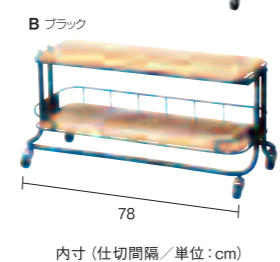

A/TL1-3590SD(WH) B/TL1-3590SD(BK)
共通/幅90×奥行40×高さ35cm ●移動棚:大1枚・小1枚 ●対応TVサイズ:32型まで ●プリント紙化粧繊維板 ●天板耐荷重15kg ●棚板耐荷重7kg

組立式 家具C

コンパクトサイズのテレビボードは移動がラクなキャスター仕様。P.67[11]のスリムワゴンと一緒に使用すると部屋に統一感が出ます。

天板は天然木でスッカリ

天然木のバイン材は、温かみのある柔らかな印象を与えます。