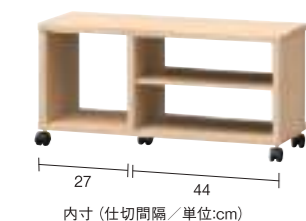

27 44
内寸(仕切間隔/単位:cm)

06 フルニコ テレビ台

	税込価格(本体価格)	注文番号
A	¥8,800 (¥8,000)	4306

FUL-4080TV(NA) ●幅80×奥行30×高さ40cm ●移動輪1枚、キャスター5個付 ●対応TVサイズ:32型まで ●プリント紙化粧繊維板 ●天板耐荷重20kg ●棚板耐荷重5kg ●地板耐荷重10kg

組立式 家具B

シンプルデザインのローボードは、マット素材のスチール脚と、ブラックカラーがスタイリッシュ。